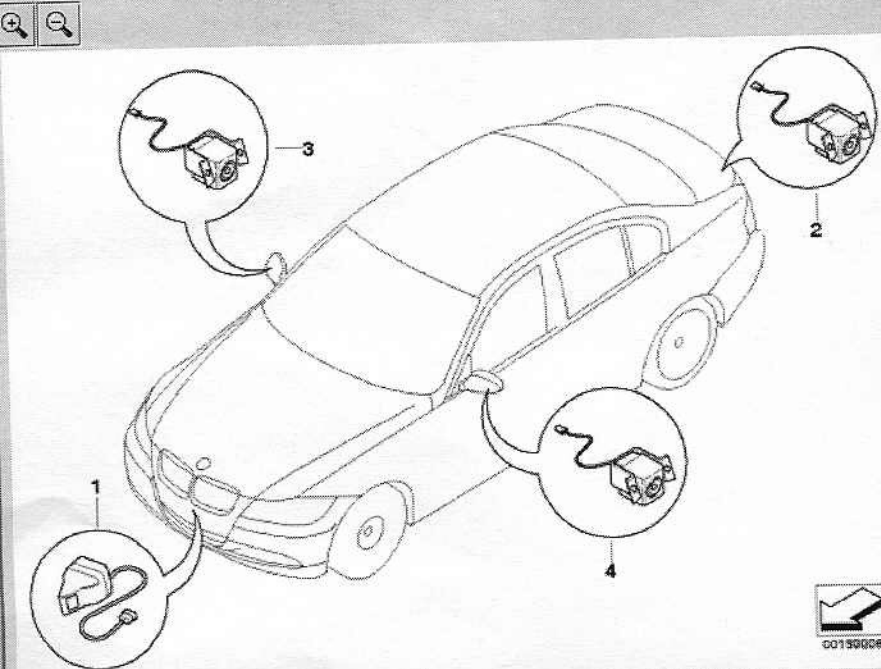

## Affichage planche filtré

X5 E70 SAV X5 3.0d ECE L A: 66\_0107 ROUND VISION

00150008

Filtern

Oui	Non	??	Code	Désignat
<input type="radio"/>	<input type="radio"/>	<input checked="" type="radio"/>		MONITEUR DE BORD

Référence Quantité N Splitt Ré

Dans la liste de pièces

nouvelle liste ▼

✓ Ajouter

« GP

GP »

« PL

	Pos	Désignation de la référence	Info suppl.	Qté	De	A	Cat	Tr.	Dir.	Référence	A
		<b>POUR VÉHICULES AVEC</b>									
		MONITEUR DE BORD	= OUI								
i	02	KIT DE MONTAGE ROUND VISION	ALLE	1						66 21 0 430 523	
		UNIQUEMENT EN COMBINAISON AVEC									
i	-	KIT 2EME MONTE CAMERA DE RECU	E70	1						66 21 0 430 555	